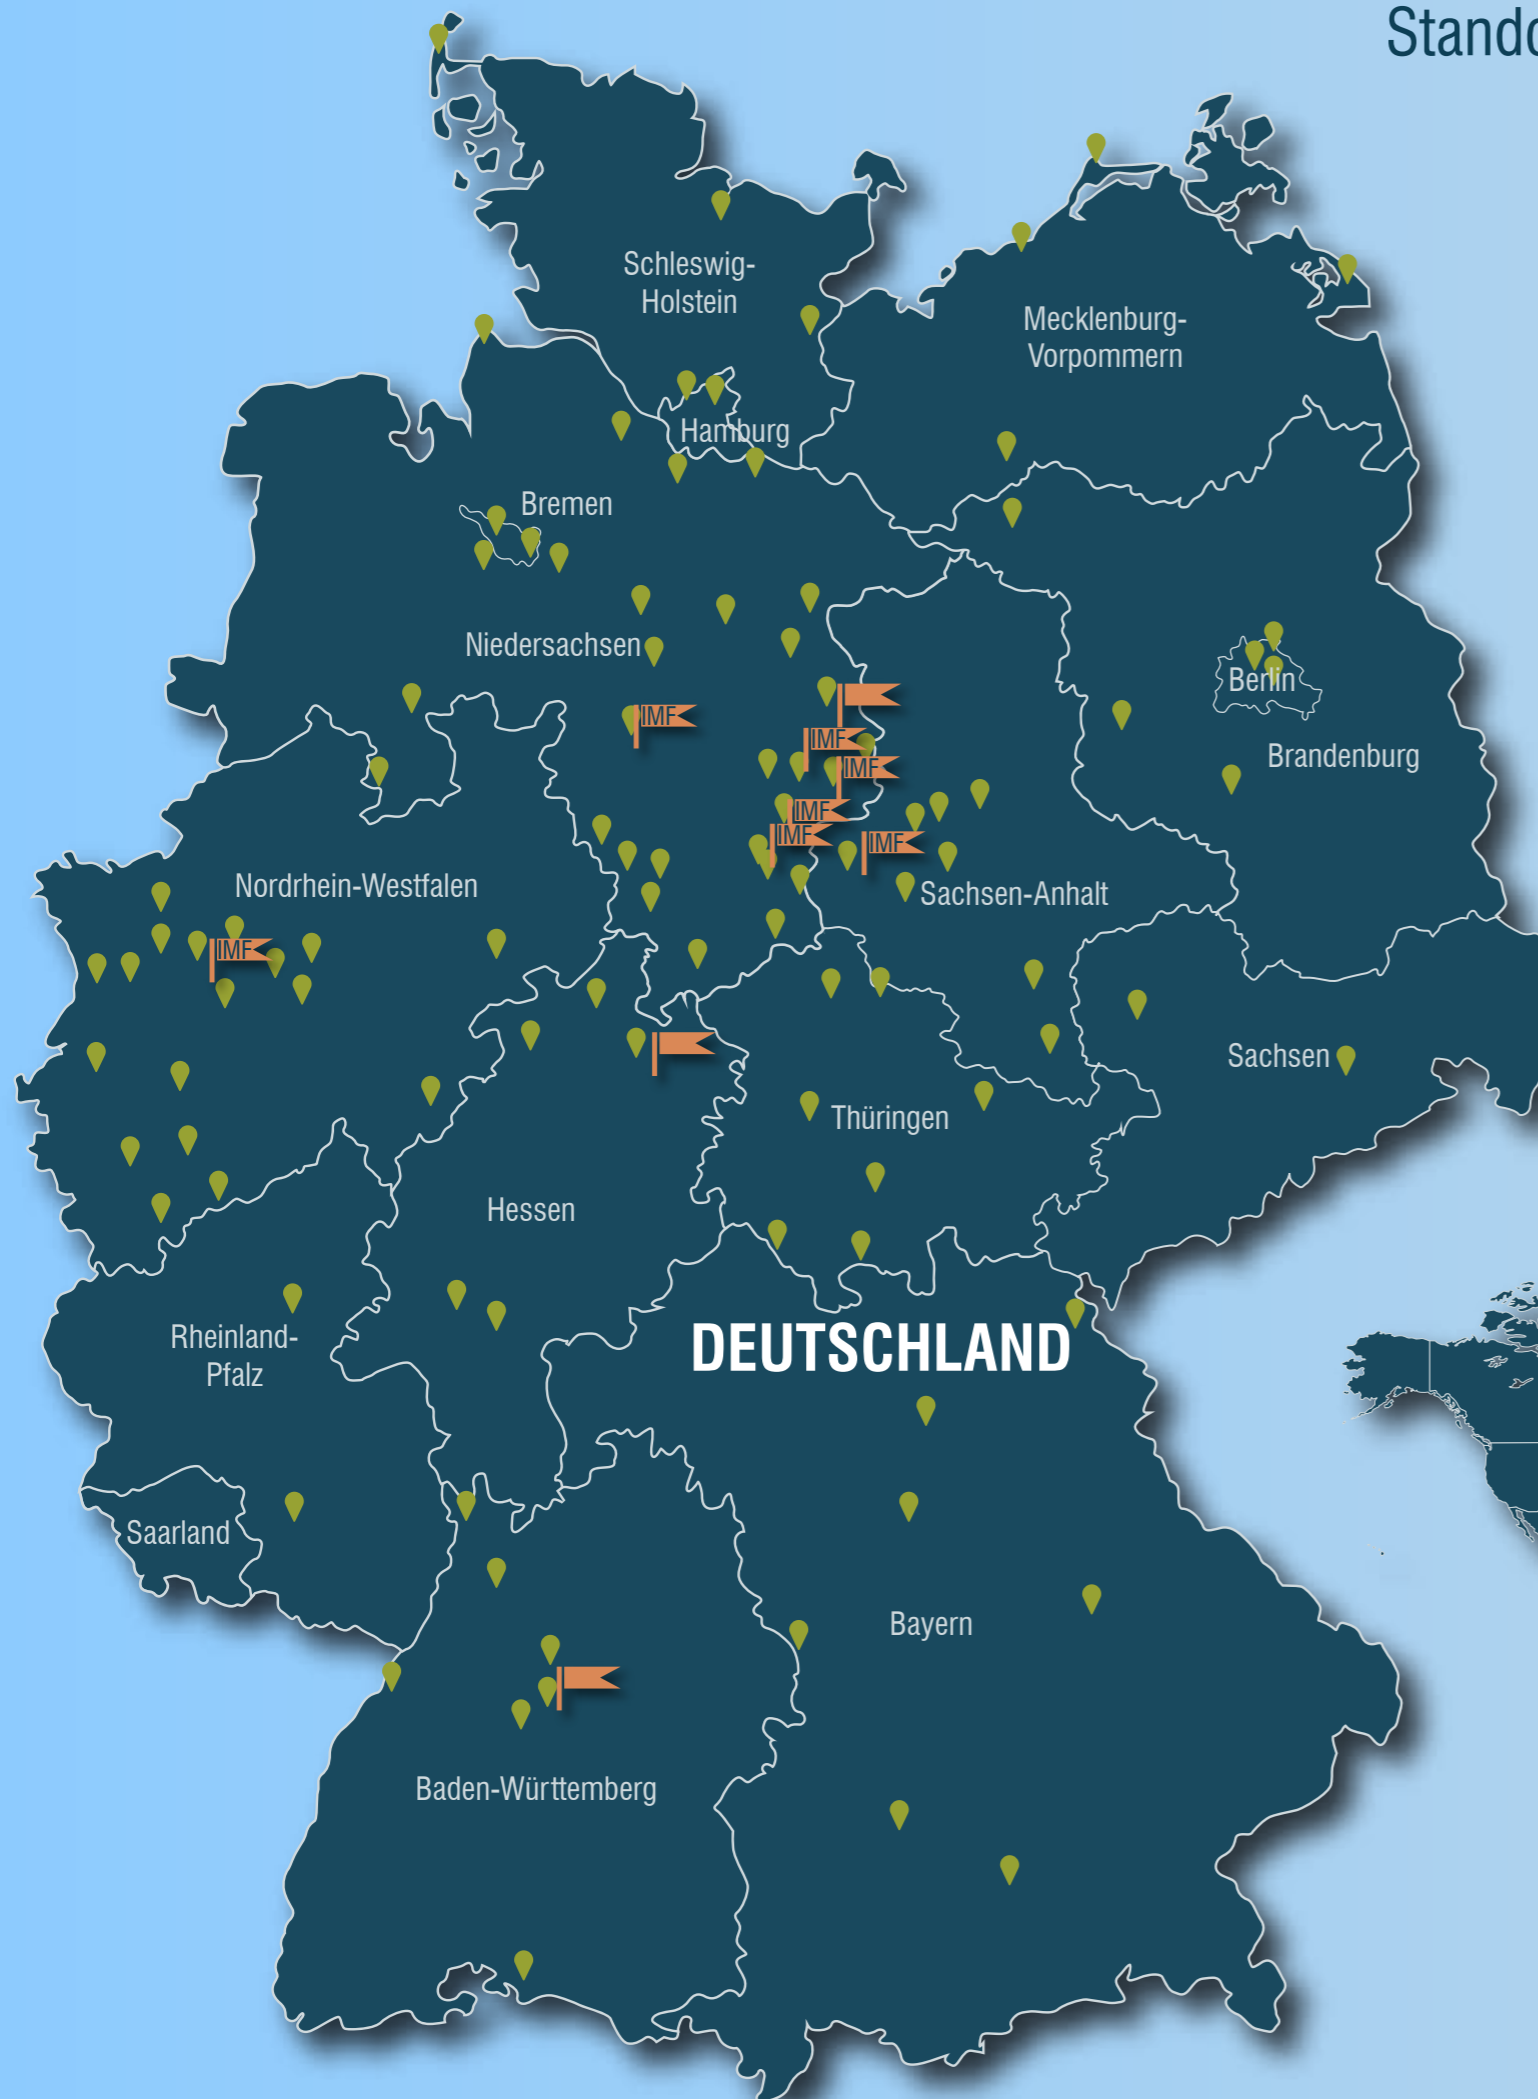

Standorte und Projekte

IMF Vienenburg:
Kaiserstraße 18
38690 Goslar
Tel. 0 53 24 / 77 99 - 0
Fax 0 53 24 / 77 99 - 99
email: info@i-mf.de

IMF Hannover:
Völgerstraße 8a
30519 Hannover
Tel. 05 11 / 86 02 91 - 0
Fax 05 11 / 86 02 91 - 22
email: info-h@i-mf.de